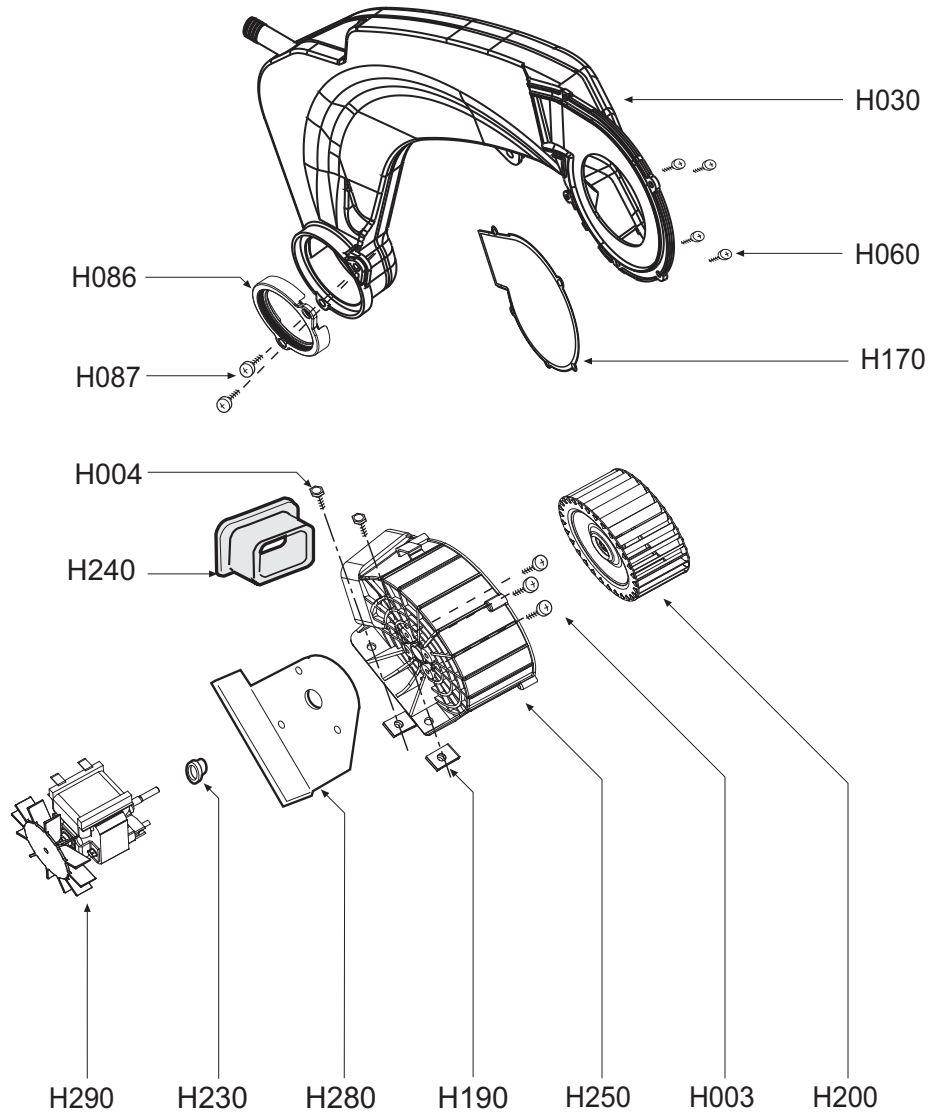

F → Protection Pompe de vidange utilisée exclusivement dans les machines ayant le Panneau frontal "T".

- H140
- H100
- H130
- H240
- H020
- H082
- H360
- H088
- H120
- H370
- H080

D110

D015

D014

D013

D006

D210

D020

D190

D100

D250

Washer Dryer version

D015

D006

D020