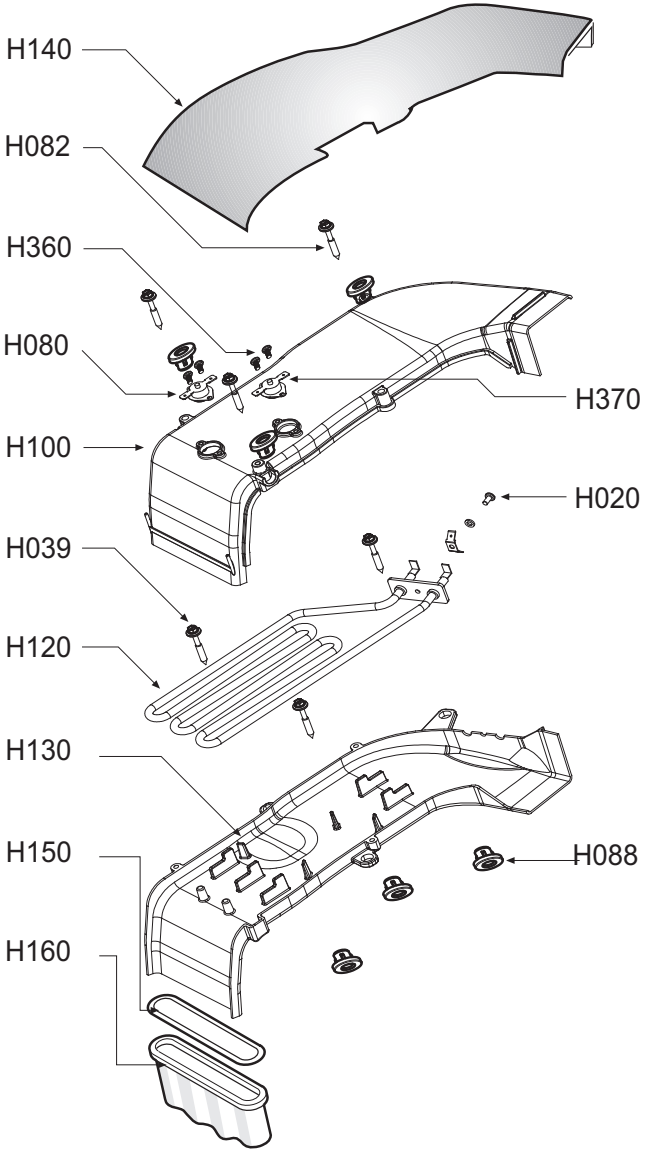

F → Protection Pompe de vidange utilisée exclusivement dans les machines ayant le Panneau frontal "T".

- H140
- H100
- H130
- H240
- H020
- H082
- H360
- H088
- H120
- H370
- H080

D110

D015

D014

D013

D006

D210

D020

D190

D100

D250

Washer Dryer version

D015

D006

D020

D210

D190

A320

A200

A220

A210

Z290

Z310